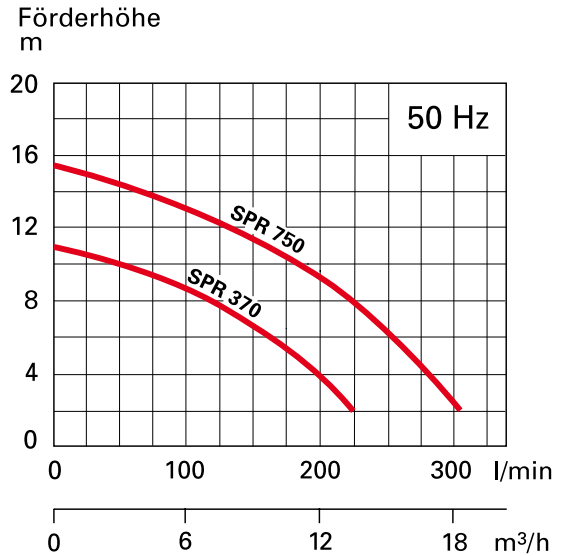

Symbolbild

€ 323,00

(inkl. MwSt.)

- TOP 2 FLOOR mit Fixierung
- Schwimmerschalter
- 10 m Kabel
- 15 m Schlauch 5/4"
- Camlock-Schnellkupplung
- Tragebox als Vorsieb

 HÄNY

PROFIAKTION Pumpenset-Hochwasser

BESTELLUNG:

Menge:	Pumpe mit 20 m Schlauch	Leistung [kw]	Spannung [V]	Hmax (m)	Qmax (l/min)	3 U H L H [N O]	V Aktion netto L Q : N 6 0. MWST.
	FSP 400 W	0,37	230	12	130	€450	€
	SPR 370 W	0,37	230	11	225	€649	€
	SPR 750 W	0,75	230	15	305	€799	€
	TRAGGESTELL					€125	€
	HÄNY SOS BOX	0,55	230	8	160	€389	€