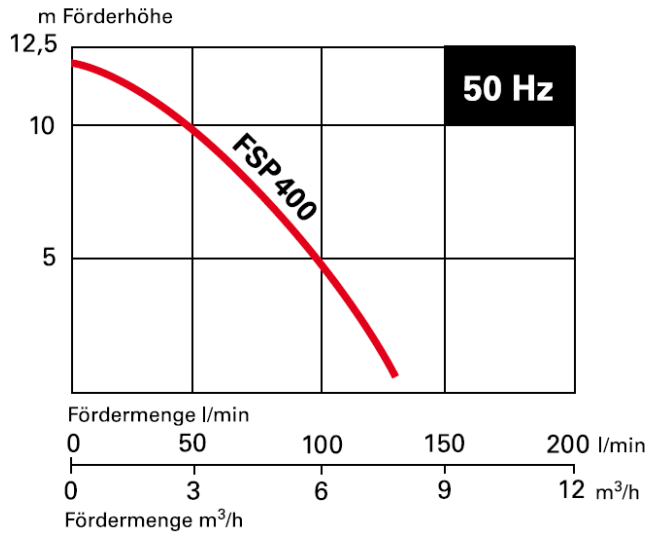

Symbolbild

€ 323,00

(inkl. MwSt.)

- TOP 2 FLOOR mit Fixierung
- Schwimmerschalter
- 10 m Kabel
- 15 m Schlauch 5/4"
- Camlock-Schnellkupplung
- Tragebox als Vorsieb

 HÄNY

PROFIAKTION Pumpenset-Hochwasser

BESTELLUNG:

Menge:	Pumpe mit 20 m Schlauch	Leistung [kw]	Spannung [V]	Hmax (m)	Qmax (l/min)	3 U H L H [N O]	V Aktion netto L Q : N 6 0. MWST.
	FSP 400 W	0,37	230	12	130	€450	€
	SPR 370 W	0,37	230	11	225	€649	€
	SPR 750 W	0,75	230	15	305	€799	€
	TRAGGESTELL					€125	€
	HÄNY SOS BOX	0,55	230	8	160	€389	€